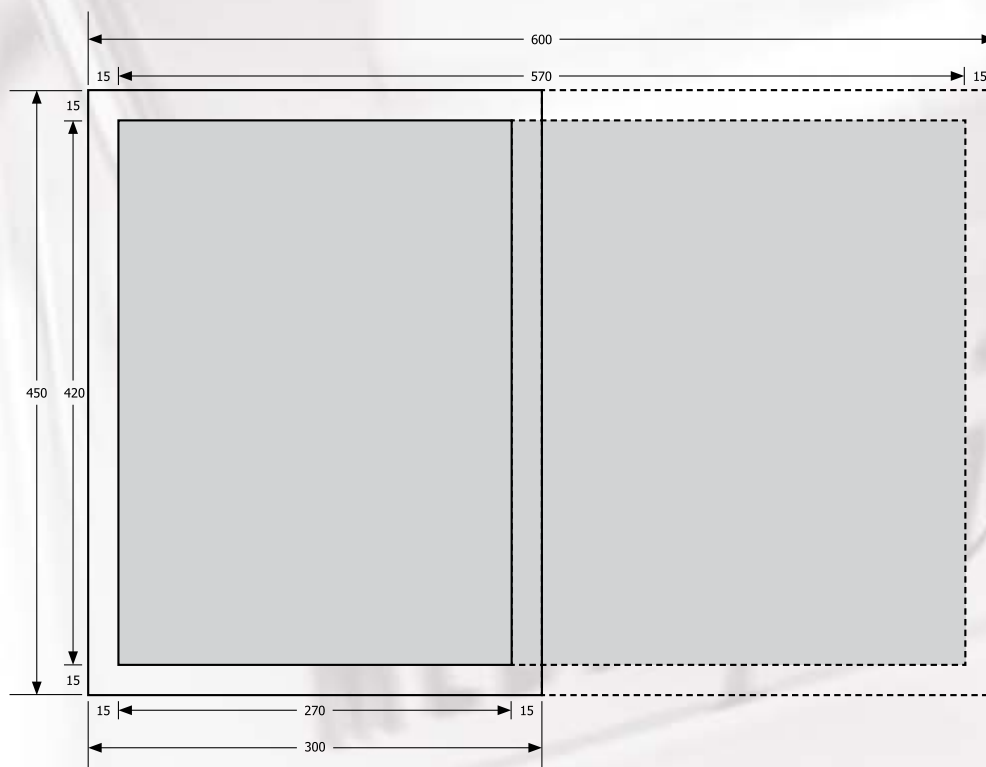

## Broadsheet (Großformat - 300mm x 450mm)

### Farben

- ausschließlich im Farbraum CMYK definiert

### Dokumentgröße, Stellung und maximal bedruckbarer Bereich

- Achtung: bei voller Ausnützung des maximal bedruckbaren Bereiches reicht jede Seite ohne Weißraum bis in den Bund.

#### Broadsheet Panorama

- PDF-Dokument: 600 x 450 mm
- Maximal druckbarer Bereich: 570 x 420 mm